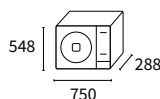

Binnenunits

RAD-25RPE
RAD-35RPE

RAD-50RPE
RAD-60RPE
RAD-70PPD

Buitenunits

RAC-25NPE
RAC-35NPE

RAC-50NPE
RAC-60NPE

RAC-70NPD

Systeem			Kanaalunit 25	Kanaalunit 35	Kanaalunit 50	Kanaalunit 60	Kanaalunit 70
Vermogen	Koelen (min./nom./max.)	kW	0,90-2,50-3,00	0,90-3,50-4,00	1,20-5,00-5,80	1,20-6,00-6,50	1,50-7,00-8,00
	Verwarmen (min./nom./max.)	kW	0,90-3,50-5,50	0,90-4,80-6,60	1,20-6,00-6,80	1,20-7,00-8,00	1,50-8,00-8,50
Opgenomen vermogen	Koelen (min./nom./max.)	kW	0,25-0,60-1,29	0,25-0,95-1,46	0,30-1,42-2,50	0,30-1,71-2,60	0,50-2,11-2,70
	Verwarmen (min./nom./max.)	kW	1,25-0,88-1,50	0,25-1,26-1,92	0,30-1,57-2,65	0,30-1,84-2,65	0,50-2,20-2,80
Voedingsspanning			1~230 V, 50 Hz	1~230 V, 50 Hz	1~230 V, 50 Hz	1~230 V, 50 Hz	1~230 V, 50 Hz
Bekabeling tussen binnen- en buitenunit		mm ²	1,5×3 + E	1,5×3 + E	1,5×3 + E	1,5×3 + E	1,5×3 + E
EER			4,20	3,70	3,52	3,51	3,32
COP			4,00	3,81	4,00	3,80	3,64
SEER			6,20	6,50	7,30	6,50	6,20
SCOP			4,30	4,30	4,00	4,20	4,10
Energielabel (gemiddelde klimaatzone)	Koelen/ verwarmen		A++/A+	A++/A+	A++/A++	A++/A+	A++/A+
Toepassingsgebied buitenunit	Koelen (DB)	°C	-10 tot 46	-10 tot 46	-15 tot 46	-15 tot 46	-15 tot 46
	Verwarmen (DB)	°C	-15 tot 24	-15 tot 24	-15 tot 24	-15 tot 24	-15 tot 24
Diameter leidingen	Vloeistof-gas	Inch	1/4-1/2	1/4-1/2	1/4-1/2	1/4-1/2	1/4-5/8
Binnenunit			RAD-25RPE	RAD-35RPE	RAD-50RPE	RAD-60RPE	RAD-70PPD
Luchtdebiet (zeer laag - laag - medium - hoog)	Koelen	m ³ /h	330-390-450-510	330-390-450-510	350-540-800-1.140	350-540-800-1.140	600-720-840-1.020
	Verwarmen	m ³ /h	330-390-450-510	330-390-450-510	350-540-800-1.140	350-540-800-1.140	660-780-900-1.140
Geluidsdrukkniveau (zeer laag - laag - medium - hoog)	Koelen	dB(A)	30-33-37-41	30-33-37-41	29-32-35-39	29-32-35-39	29-32-35-39
	Verwarmen	dB(A)	30-34-38-42	30-34-38-42	29-32-35-40	29-32-35-40	29-32-35-40
Geluidsvermogeniveau		dB(A)	57	57	53	53	53
Afmetingen (h × b × d)		mm	235 × 750 × 400	235 × 750 × 400	270 × 900 × 720	270 × 900 × 720	270 × 900 × 720
Gewicht		kg	16,0	16,0	35,0	35,0	35,0
Diameter afvoer		mm	32	32	32	32	32
Condenswaterpomp			inclusief	inclusief	inclusief	inclusief	inclusief
Buitenunit			RAC-25NPE	RAC-35NPE	RAC-50NPE	RAC-60NPE	RAC-70NPD
Luchtdebiet	Koelen	m ³ /h	1.920	1.920	2.160	2.160	2.700
	Verwarmen	m ³ /h	1.620	1.620	2.160	2.160	2.700
Geluidsdrukkniveau	Koelen	dB(A)	48	48	50	50	50
	Verwarmen	dB(A)	49	49	53	53	53
Geluidsvermogeniveau		dB(A)	61	61	65	65	67
Leidinglengte maximaal		m	20	20	30	30	30
Hoogteverschil maximaal		m	10	10	20	20	20
Compressor			Rotary	Rotary	Rotary	Rotary	Rotary
Koelmiddel			R32	R32	R32	R32	R32
Vulhoeveelheid koelmiddel (leidinglengte zonder extra vulling)		kg (m)	0,860 (20)	0,860 (20)	1,5 (30)	1,5 (30)	1,6 (30)
Extra vulhoeveelheid koelmiddel		g/m	-	-	-	-	-
Afmetingen (h × b × d)		mm	548 × 750 × 288	548 × 750 × 288	750 × 850 × 298	750 × 850 × 298	800 × 850 × 298
Gewicht		kg	32,5	32,5	50,0	50,0	52,0