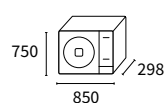

RAC-50NPE
RAC-60NPE