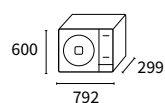

Buitenunits

RAC-25WXE
RAC-35WXE

RAC-50WXE

Systeem			Shirokuma 25	Shirokuma 35	Shirokuma 50
Vermogen	Koelen (min./nom./max.)	kW	0,90-2,50-3,10	0,90-3,50-4,00	1,90-5,00-5,20
	Verwarmen (min./nom./max.)	kW	0,90-3,20-4,20	0,90-4,00-4,80	2,20-5,80-7,00
Opgenomen vermogen	Koelen (min./nom./max.)	kW	0,25-0,48-1,00	0,25-0,81-1,40	0,50-1,40-2,10
	Verwarmen (min./nom./max.)	kW	0,25-0,59-1,20	0,25-0,80-1,60	0,50-1,42-2,70
Voedingsspanning			1~230 V, 50 Hz	1~230 V, 50 Hz	1~230 V, 50 Hz
Bekabeling tussen binnen- en buitenunit		mm ²	1,5×3 + E	1,5×3 + E	2,5×3 + E
EER			5,20	4,30	3,58
COP			5,40	5,00	4,10
SEER			8,50	8,70	7,50
SCOP			5,20	5,20	4,70
Energie label (gemiddelde klimaatzone)	Koelen/ verwarmen		A+++ / A+++	A+++ / A+++	A++ / A++
Toepassingsgebied buitenunit	Koelen (DB)	°C	-10 tot 43	-10 tot 43	-10 tot 43
	Verwarmen (DB)	°C	-20 tot 21	-20 tot 21	-20 tot 21
Diameter leidingen		Vloeistof-gas	Inch	1/4-3/8	1/4-1/2
Afstandsbediening			RAR-6NE1	RAR-6NE1	RAR-6NE1
Binnenunit			RAK-25RXE	RAK-35RXE	RAK-50RXE
Luchtdebiet (zeer laag - laag - medium - hoog)	Koelen	m ³ /h	300-330-510-600	320-340-520-660	350-400-580-720
	Verwarmen	m ³ /h	290-370-560-680	310-380-570-720	350-420-620-800
Geluidsdrukkniveau (zeer laag - laag - medium - hoog)	Koelen	dB(A)	20-27-35-43	22-29-37-45	25-31-39-47
	Verwarmen	dB(A)	20-28-36-43	22-30-37-45	25-31-39-48
Geluidsvermogeniveau		dB(A)	58	60	60
Afmetingen (h × b × d)		mm	295 × 900 × 210	295 × 900 × 210	295 × 900 × 210
Gewicht		kg	11	11	11
Diameter afvoer		mm	16	16	16
Buitenunit			RAC-25WXE	RAC-35WXE	RAC-50WXE
Luchtdebiet	Koelen	m ³ /h	1.860	1.920	2.160
	Verwarmen	m ³ /h	1.620	1.620	2.160
Geluidsdrukkniveau	Koelen	dB(A)	47	48	51
	Verwarmen	dB(A)	48	50	51
Geluidsvermogeniveau		dB(A)	61	62	65
Leidinglengte maximaal		m	20	20	30
Hoogteverschil maximaal		m	10	10	10
Compressor			Rotary	Rotary	Rotary
Koelmiddel			R32	R32	R32
Vulhoeveelheid koelmiddel (leidinglengte zonder extra vulling)		kg (m)	0,98	0,98	1,30
Extra vulhoeveelheid koelmiddel		g/m	-	-	-
Afmetingen (h × b × d)		mm	600 × 792 × 299	600 × 792 × 299	736 × 800 × 350
Gewicht		kg	37,5	37,5	51,0