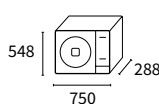

Binnenunits

Buitenunits