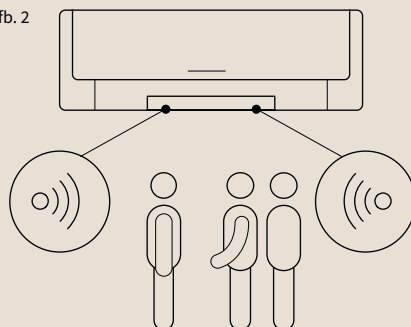

Wandunit Performance

Compacte afmetingen en een hoog vermogen

Verhoogd comfort door 4-zijdig zwenken

De verticale en horizontale beweging van de luchtkleppen zorgen voor een gelijkmatigere luchtverdeling en daardoor voor een comfortabeler binnenklimaat. (afb. 1)

ECO-bewegingssensor

U profiteert van airconditioning zonder onnodig verbruik. De ECO-bewegingssensor detecteert bewegingen en reduceert het energieverbruik. (afb. 2)

Combineerbaar met Hi-Kumo wifibesturing

Gebruik uw smartphone als afstandsbediening. Met de Hi-Kumo-app kunt u alle Hitachi room-airconditioners met elke mobiel apparaat besturen, altijd en overal.

Volledige ruimtebenutting

Dankzij de compacte afmetingen kan de unit discreet worden geïnstalleerd, bijvoorbeeld boven een deur met een breedte van slechts 780 mm. (afb. 3)

Extreem stille werking

Door het lage geluidsniveau van slechts 19 dB(A) (afhankelijk van model) is de unit fluisterstil.

Uitstekende energie-efficiëntie

Reduceer uw energieverbruik dankzij de energieclassificatie A+++ (afhankelijk van model).

Regel uw streef temperatuur:
1 °C = 7% energiebesparing

Afb. 2

Binnenunits

Buitenunits

RAK-18RPE
RAK-25RPE
RAK-35RPE
RAK-42RPE
RAK-50RPE

RAC-18WPE
RAC-25WPE
RAC-35WPE

RAC-42WPE
RAC-50WPE