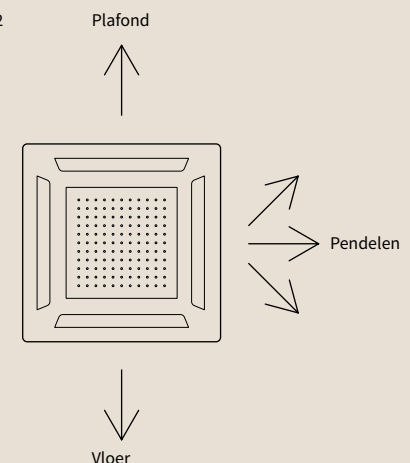

Combineerbaar met Hi-Kumo wifibesturing

Gebruik uw smartphone als afstandsbediening. Met de Hi-Kumo-app kunt u alle Hitachi room-airconditioners met elke mobiel apparaat besturen, altijd en overal.

Individuele besturing van de luchtkleppen

De 4 luchtkleppen van de cassette kunnen individueel worden geconfigureerd. Dat betekent voor u een maximaal comfort. (Afb. 2)

Afb. 1

Afb. 2

Binnenunits

Buitenunits

RAI-25RPE RAI-50RPE
RAI-35RPE RAI-60RPE

RAC-25NPE
RAC-35NPE