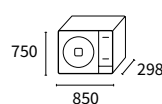

Binnenunits

Buitenunits