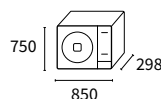

Binnenunits

RAD-25RPE
RAD-35RPE

RAD-50RPE
RAD-60RPE
RAD-70PPD

Buitenunits

RAC-25NPE
RAC-35NPE

RAC-50NPE
RAC-60NPE

RAC-70NPD

Systeem			Kanaalunit 25	Kanaalunit 35	Kanaalunit 50	Kanaalunit 60	Kanaalunit 70
Vermogen	Koelen (min./nom./max.)	kW	0,90-2,50-3,00	0,90-3,50-4,00	1,20-5,00-5,80	1,20-6,00-6,50	1,50-7,00-8,00
	Verwarmen (min./nom./max.)	kW	0,90-3,50-5,50	0,90-4,80-6,60	1,20-6,00-6,80	1,20-7,00-8,00	1,50-8,00-8,50
Opgenomen vermogen	Koelen (min./nom./max.)	kW	0,25-0,60-1,29	0,25-0,95-1,46	0,30-1,42-2,50	0,30-1,71-2,60	0,50-2,11-2,70
	Verwarmen (min./nom./max.)	kW	1,25-0,88-1,50	0,25-1,26-1,92	0,30-1,57-2,65	0,30-1,84-2,65	0,50-2,20-2,80
Voedingsspanning			1~230 V, 50 Hz	1~230 V, 50 Hz	1~230 V, 50 Hz	1~230 V, 50 Hz	1~230 V, 50 Hz
Bekabeling tussen binnen- en buitenunit		mm ²	1,5×3 + E	1,5×3 + E	1,5×3 + E	1,5×3 + E	1,5×3 + E
EER			4,20	3,70	3,52	3,51	3,32
COP			4,00	3,81	4,00	3,80	3,64
SEER			6,20	6,50	7,30	6,50	6,20
SCOP			4,30	4,30	4,00	4,20	4,10
Energielabel (gemiddelde klimaatzone)	Koelen/ verwarmen		A++/A+	A++/A+	A++/A++	A++/A+	A++/A+
Toepassingsgebied buitenunit	Koelen (DB)	°C	-10 tot 46	-10 tot 46	-15 tot 46	-15 tot 46	-15 tot 46
	Verwarmen (DB)	°C	-15 tot 24	-15 tot 24	-15 tot 24	-15 tot 24	-15 tot 24
Diameter leidingen	Vloeistof-gas	Inch	1/4-1/2	1/4-1/2	1/4-1/2	1/4-1/2	1/4-5/8
Binnenunit			RAD-25RPE	RAD-35RPE	RAD-50RPE	RAD-60RPE	RAD-70PPD
Luchtdebiet (zeer laag - laag - medium - hoog)	Koelen	m ³ /h	330-390-450-510	330-390-450-510	350-540-800-1.140	350-540-800-1.140	600-720-840-1.020
	Verwarmen	m ³ /h	330-390-450-510	330-390-450-510	350-540-800-1.140	350-540-800-1.140	660-780-900-1.140
Geluidsdrukkniveau (zeer laag - laag - medium - hoog)	Koelen	dB(A)	30-33-37-41	30-33-37-41	29-32-35-39	29-32-35-39	29-32-35-39
	Verwarmen	dB(A)	30-34-38-42	30-34-38-42	29-32-35-40	29-32-35-40	29-32-35-40
Geluidsvermogeniveau		dB(A)	57	57	53	53	53
Afmetingen (h × b × d)		mm	235 × 750 × 400	235 × 750 × 400	270 × 900 × 720	270 × 900 × 720	270 × 900 × 720
Gewicht		kg	16,0	16,0	35,0	35,0	35,0
Diameter afvoer		mm	32	32	32	32	32
Condenswaterpomp			inclusief	inclusief	inclusief	inclusief	inclusief
Buitenunit			RAC-25NPE	RAC-35NPE	RAC-50NPE	RAC-60NPE	RAC-70NPD
Luchtdebiet	Koelen	m ³ /h	1.920	1.920	2.160	2.160	2.700
	Verwarmen	m ³ /h	1.620	1.620	2.160	2.160	2.700
Geluidsdrukkniveau	Koelen	dB(A)	48	48	50	50	50
	Verwarmen	dB(A)	49	49	53	53	53
Geluidsvermogeniveau		dB(A)	61	61	65	65	67
Leidinglengte maximaal		m	20	20	30	30	30
Hoogteverschil maximaal		m	10	10	20	20	20
Compressor			Rotary	Rotary	Rotary	Rotary	Rotary
Koelmiddel			R32	R32	R32	R32	R32
Vulhoeveelheid koelmiddel (leidinglengte zonder extra vulling)		kg (m)	0,860 (20)	0,860 (20)	1,5 (30)	1,5 (30)	1,6 (30)
Extra vulhoeveelheid koelmiddel		g/m	-	-	-	-	-
Afmetingen (h × b × d)		mm	548 × 750 × 288	548 × 750 × 288	750 × 850 × 298	750 × 850 × 298	800 × 850 × 298
Gewicht		kg	32,5	32,5	50,0	50,0	52,0