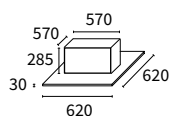

De 4 luchtkleppen van de cassette kunnen individueel worden geconfigureerd. Dat betekent voor u een maximaal comfort. (Afb. 2)

Afb. 1

Afb. 2

Binnenunits

Buitenunits

RAI-25RPE RAI-50RPE
RAI-35RPE RAI-60RPE

RAC-25NPE
RAC-35NPE