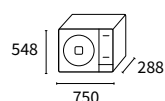

RAC-18WPE
RAC-25WPE
RAC-35WPE