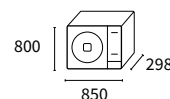

Binnenunits

RAD-25RPE
RAD-35RPE

RAD-50RPE
RAD-60RPE
RAD-70PPD

Buitenunits

RAC-25NPE
RAC-35NPE

RAC-50NPE
RAC-60NPE

RAC-70NPD

Systeem			Kanaalunit 25	Kanaalunit 35	Kanaalunit 50	Kanaalunit 60	Kanaalunit 70
Vermogen	Koelen (min./nom./max.)	kW	0,90-2,50-3,00	0,90-3,50-4,00	1,20-5,00-5,80	1,20-6,00-6,50	1,50-7,00-8,00
	Verwarmen (min./nom./max.)	kW	0,90-3,50-5,50	0,90-4,80-6,60	1,20-6,00-6,80	1,20-7,00-8,00	1,50-8,00-8,50
Opgenomen vermogen	Koelen (min./nom./max.)	kW	0,25-0,60-1,29	0,25-0,95-1,46	0,30-1,42-2,50	0,30-1,71-2,60	0,50-2,11-2,70
	Verwarmen (min./nom./max.)	kW	1,25-0,88-1,50	0,25-1,26-1,92	0,30-1,57-2,65	0,30-1,84-2,65	0,50-2,20-2,80
Voedingsspanning			1~230 V, 50 Hz	1~230 V, 50 Hz	1~230 V, 50 Hz	1~230 V, 50 Hz	1~230 V, 50 Hz
Bekabeling tussen binnen- en buitenunit		mm ²	1,5×3 + E	1,5×3 + E	1,5×3 + E	1,5×3 + E	1,5×3 + E
EER			4,20	3,70	3,52	3,51	3,32
COP			4,00	3,81	4,00	3,80	3,64
SEER			6,20	6,50	7,30	6,50	6,20
SCOP			4,30	4,30	4,00	4,20	4,10
Energielabel (gemiddelde klimaatzone)	Koelen/ verwarmen		A++/A+	A++/A+	A++/A++	A++/A+	A++/A+
Toepassingsgebied buitenunit	Koelen (DB)	°C	-10 tot 46	-10 tot 46	-15 tot 46	-15 tot 46	-15 tot 46
	Verwarmen (DB)	°C	-15 tot 24	-15 tot 24	-15 tot 24	-15 tot 24	-15 tot 24
Diameter leidingen	Vloeistof-gas	Inch	1/4-1/2	1/4-1/2	1/4-1/2	1/4-1/2	1/4-5/8
Binnenunit			RAD-25RPE	RAD-35RPE	RAD-50RPE	RAD-60RPE	RAD-70PPD
Luchtdebiet (zeer laag - laag - medium - hoog)	Koelen	m ³ /h	330-390-450-510	330-390-450-510	350-540-800-1.140	350-540-800-1.140	600-720-840-1.020
	Verwarmen	m ³ /h	330-390-450-510	330-390-450-510	350-540-800-1.140	350-540-800-1.140	660-780-900-1.140
Geluidsdrukkniveau (zeer laag - laag - medium - hoog)	Koelen	dB(A)	30-33-37-41	30-33-37-41	29-32-35-39	29-32-35-39	29-32-35-39
	Verwarmen	dB(A)	30-34-38-42	30-34-38-42	29-32-35-40	29-32-35-40	29-32-35-40
Geluidsvermogeniveau		dB(A)	57	57	53	53	53
Afmetingen (h × b × d)		mm	235 × 750 × 400	235 × 750 × 400	270 × 900 × 720	270 × 900 × 720	270 × 900 × 720
Gewicht		kg	16,0	16,0	35,0	35,0	35,0
Diameter afvoer		mm	32	32	32	32	32
Condenswaterpomp			inclusief	inclusief	inclusief	inclusief	inclusief
Buitenunit			RAC-25NPE	RAC-35NPE	RAC-50NPE	RAC-60NPE	RAC-70NPD
Luchtdebiet	Koelen	m ³ /h	1.920	1.920	2.160	2.160	2.700
	Verwarmen	m ³ /h	1.620	1.620	2.160	2.160	2.700
Geluidsdrukkniveau	Koelen	dB(A)	48	48	50	50	50
	Verwarmen	dB(A)	49	49	53	53	53
Geluidsvermogeniveau		dB(A)	61	61	65	65	67
Leidinglengte maximaal		m	20	20	30	30	30
Hoogteverschil maximaal		m	10	10	20	20	20
Compressor			Rotary	Rotary	Rotary	Rotary	Rotary
Koelmiddel			R32	R32	R32	R32	R32
Vulhoeveelheid koelmiddel (leidinglengte zonder extra vulling)		kg (m)	0,860 (20)	0,860 (20)	1,5 (30)	1,5 (30)	1,6 (30)
Extra vulhoeveelheid koelmiddel		g/m	-	-	-	-	-
Afmetingen (h × b × d)		mm	548 × 750 × 288	548 × 750 × 288	750 × 850 × 298	750 × 850 × 298	800 × 850 × 298
Gewicht		kg	32,5	32,5	50,0	50,0	52,0