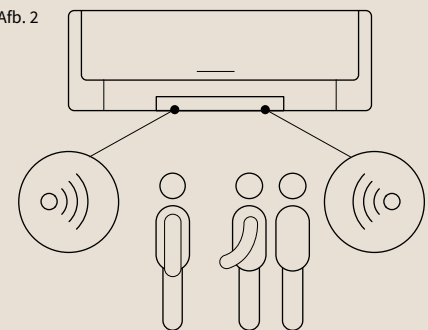

Wandunit Performance LC

Met krachtige, geïntegreerde ECO-bewegingssensor

Verhoogd comfort door 4-zijdig zwenken

De luchtverdeling is door de verticale en horizontale bewegingen van de luchtkleppen gelijkmatiger en verbetert op deze wijze het comfort in de ruimte. (afb. 1)

Uitstekende energie-efficiëntie

Reduceer uw energieverbruik door de energieclassificatie A++ (afhankelijk van model).

ECO-bewegingssensor

Met de ECO-bewegingssensor sluit u onnodig verbruik uit. De sensor verlaagt het energieverbruik van niet gebruikte ruimten en start weer met de airconditioning zodra bewegingen worden gedetecteerd (afb. 2).

Flexibele installatie

Tussen de binnen- en buitenunit kan max. 30 m koelmiddelleidingen worden aangebracht. Daarboven kan een hoogteverschil tot 20 m worden gerealiseerd. Zo heeft u bijna onbegrensde mogelijkheden bij de plaatsing van de unit.

Combineerbaar met Hi-Kumo wifibesturing

Gebruik uw smartphone als afstandsbediening. Met de Hi-Kumo-app kunt u alle Hitachi room-airconditioners met elke mobiel apparaat besturen, altijd en overal.

Compacte binnenunit

De binnenunit blinkt uit door zijn geringe breedte van 900 mm. Andere systemen op de markt zijn meestal breder dan 1.000 mm.

Afb. 2

Binnenunits

RAK-50RPE1
RAK-60RPE

RAK-70PPD

RAC-50NPE
RAC-60NPE

RAC-70NPD

Buitenunits