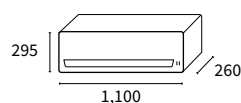

Wandunit Performance LC

Met krachtige, geïntegreerde ECO-bewegingssensor

Verhoogd comfort door 4-zijdig zwenken

De luchtverdeling is door de verticale en horizontale bewegingen van de luchtkleppen gelijkmatiger en verbetert op deze wijze het comfort in de ruimte. (afb. 1)

Uitstekende energie-efficiëntie

Reduceer uw energieverbruik door de energieclassificatie A++ (afhankelijk van model).

ECO-bewegingssensor

Met de ECO-bewegingssensor sluit u onnodig verbruik uit. De sensor verlaagt het energieverbruik van niet gebruikte ruimten en start weer met de airconditioning zodra bewegingen worden gedetecteerd (afb. 2).

Flexibele installatie

Tussen de binnen- en buitenunit kan max. 30 m koelmiddelleidingen worden aangebracht. Daarboven kan een hoogteverschil tot 20 m worden gerealiseerd. Zo heeft u bijna onbegrensde mogelijkheden bij de plaatsing van de unit.

Combineerbaar met Hi-Kumo wifibesturing

Gebruik uw smartphone als afstandsbediening. Met de Hi-Kumo-app kunt u alle Hitachi room-airconditioners met elke mobiel apparaat besturen, altijd en overal.

Compacte binnenunit

De binnenunit blinkt uit door zijn geringe breedte van 900 mm. Andere systemen op de markt zijn meestal breder dan 1.000 mm.

Binnenunits

RAK-50RPE1
RAK-60RPE

RAK-70PPD

RAC-50NPE
RAC-60NPE

RAC-70NPD

Buitenunits