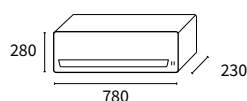

Buitenunits

RAK-18RPE
RAK-25RPE
RAK-35RPE
RAK-42RPE
RAK-50RPE

RAC-18WPE
RAC-25WPE
RAC-35WPE

RAC-42WPE
RAC-50WPE

Systeem			Performance 18	Performance 25	Performance 35	Performance 42	Performance 50
Vermogen	Koelen (min./nom./max.)	kW	0,90-2,00-2,50	0,90-2,50-3,10	0,90-3,50-4,00	1,70-4,20-5,00	1,90-5,00-5,20
	Verwarmen (min./nom./max.)	kW	0,90-2,50-3,20	0,90-3,40-4,40	0,90-4,20-5,00	1,70-5,40-6,00	2,20-6,00-7,30
Opgenomen vermogen	Koelen (min./nom./max.)	kW	0,25-0,42-1,01	0,25-0,55-1,29	0,25-0,94-1,46	0,30-1,12-1,70	0,30-1,47-2,10
	Verwarmen (min./nom./max.)	kW	0,25-0,52-0,97	0,25-0,73-1,50	0,25-1,00-1,70	0,50-1,32-2,10	0,50-1,56-2,75
Voedingsspanning			1~230 V, 50 Hz	1~230 V, 50 Hz	1~230 V, 50 Hz	1~230 V, 50 Hz	1~230 V, 50 Hz
Bekabeling tussen binnen- en buitenunit			1,5×3 + E	1,5×3 + E	1,5×3 + E	1,5×3 + E	1,5×3 + E
EER			4,77	4,55	3,72	3,75	3,40
COP			4,82	4,64	4,20	4,10	3,85
SEER			8,50	8,50	7,80	7,50	7,35
SCOP			4,90	4,90	4,90	4,60	4,60
Energie label (gemiddelde klimaatzone)			A+++/A++	A+++/A++	A++/A++	A++/A++	A++/A++
Toepassingsgebied buitenunit	Koelen (DB)	°C	-10 tot 43	-10 tot 43	-10 tot 43	-10 tot 43	-10 tot 43
	Verwarmen (DB)	°C	-15 tot 21	-15 tot 21	-15 tot 21	-15 tot 21	-15 tot 21
Diameter leidingen			1/4-3/8	1/4-3/8	1/4-3/8	1/4-1/2	1/4-1/2
Afstandsbediening			RAR-6NE1	RAR-6NE1	RAR-6NE1	RAR-6NE1	RAR-6NE1
Binnenunit			RAK-18RPE	RAK-25RPE	RAK-35RPE	RAK-42RPE	RAK-50RPE
Luchtdebiet (zeer laag - laag - medium - hoog)	Koelen	m ³ /h	312-350-400-440	333-370-430-510	353-420-485-680	353-410-540-720	353-410-540-750
	Verwarmen	m ³ /h	312-350-420-480	333-400-500-570	363-480-570-780	380-500-610-800	380-500-610-820
Geluidsdruk niveau (zeer laag - laag - medium - hoog)	Koelen	dB(A)	21-24-33-37	22-24-33-40	25-26-36-43	25-28-39-46	25-28-39-46
	Verwarmen	dB(A)	19-22-33-38	20-23-34-41	26-27-36-44	27-31-39-46	27-31-39-46
Geluidsvermogen niveau			51	54	57	60	60
Afmetingen (h × b × d)			280 × 780 × 230	280 × 780 × 230	280 × 780 × 230	280 × 780 × 230	280 × 780 × 230
Gewicht			8,5	8,5	8,5	8,5	8,5
Diameter afvoer			16	16	16	16	16
Buitenunit			RAC-18WPE	RAC-25WPE	RAC-35WPE	RAC-42WPE	RAC-50WPE
Luchtdebiet	Koelen	m ³ /h	1.860	1.860	1.920	2.160	2.160
	Verwarmen	m ³ /h	1.620	1.620	1.620	2.160	2.160
Geluidsdruk niveau	Koelen	dB(A)	44	46	48	49	49
	Verwarmen	dB(A)	45	47	49	50	50
Geluidsvermogen niveau			58	60	61	63	63
Leidinglengte maximaal			20	20	20	20	20
Hoogteverschil maximaal			10	10	10	10	10
Compressor			Rotary	Rotary	Rotary	Rotary	Rotary
Koelmiddel			R32	R32	R32	R32	R32
Vulhoeveelheid koelmiddel (leidinglengte zonder extra vulling)			0,87 (20)	0,87 (20)	0,87 (20)	1,05 (20)	1,05 (20)
Extra vulhoeveelheid koelmiddel			-	-	-	-	-
Afmetingen (h × b × d)			548 × 750 × 288	548 × 750 × 288	548 × 750 × 288	600 × 792 × 299	600 × 792 × 299
Gewicht			32,5	32,5	32,5	39,0	39,0