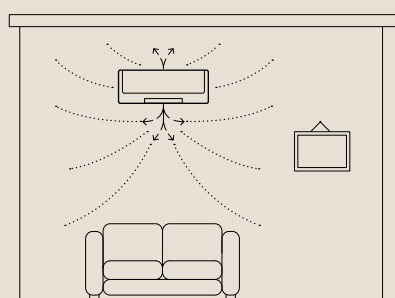

Uitstekende energie-efficiëntie

Reduceer uw energieverbruik dankzij de energieclassificatie A+++ (afhankelijk van model).

Regel uw streef temperatuur:
1 °C = 7% energiebesparing

Afb. 1