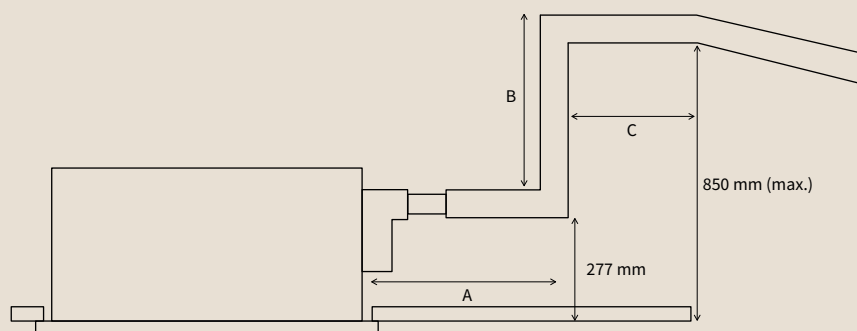

Individuele besturing van de luchtkleppen

De 4 luchtkleppen van de cassette kunnen individueel worden geconfigureerd. Dat betekent voor u een maximaal comfort. (Afb. 2)

Afb. 1