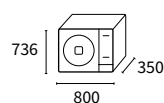

Buitenunits

RAC-25WXE
RAC-35WXE

RAC-50WXE

Systeem			Shirokuma 25	Shirokuma 35	Shirokuma 50
Vermogen	Koelen (min./nom./max.)	kW	0,90-2,50-3,10	0,90-3,50-4,00	1,90-5,00-5,20
	Verwarmen (min./nom./max.)	kW	0,90-3,20-4,20	0,90-4,00-4,80	2,20-5,80-7,00
Opgenomen vermogen	Koelen (min./nom./max.)	kW	0,25-0,48-1,00	0,25-0,81-1,40	0,50-1,40-2,10
	Verwarmen (min./nom./max.)	kW	0,25-0,59-1,20	0,25-0,80-1,60	0,50-1,42-2,70
Voedingsspanning			1~230 V, 50 Hz	1~230 V, 50 Hz	1~230 V, 50 Hz
Bekabeling tussen binnen- en buitenunit		mm ²	1,5×3 + E	1,5×3 + E	2,5×3 + E
EER			5,20	4,30	3,58
COP			5,40	5,00	4,10
SEER			8,50	8,70	7,50
SCOP			5,20	5,20	4,70
Energie label (gemiddelde klimaatzone)	Koelen/ verwarmen		A+++ / A+++	A+++ / A+++	A++ / A++
Toepassingsgebied buitenunit	Koelen (DB)	°C	-10 tot 43	-10 tot 43	-10 tot 43
	Verwarmen (DB)	°C	-20 tot 21	-20 tot 21	-20 tot 21
Diameter leidingen		Vloeistof-gas	Inch	1/4-3/8	1/4-1/2
Afstandsbediening			RAR-6NE1	RAR-6NE1	RAR-6NE1
Binnenunit			RAK-25RXE	RAK-35RXE	RAK-50RXE
Luchtdebiet (zeer laag - laag - medium - hoog)	Koelen	m ³ /h	300-330-510-600	320-340-520-660	350-400-580-720
	Verwarmen	m ³ /h	290-370-560-680	310-380-570-720	350-420-620-800
Geluidsdrukkniveau (zeer laag - laag - medium - hoog)	Koelen	dB(A)	20-27-35-43	22-29-37-45	25-31-39-47
	Verwarmen	dB(A)	20-28-36-43	22-30-37-45	25-31-39-48
Geluidsvermogeniveau		dB(A)	58	60	60
Afmetingen (h × b × d)		mm	295 × 900 × 210	295 × 900 × 210	295 × 900 × 210
Gewicht		kg	11	11	11
Diameter afvoer		mm	16	16	16
Buitenunit			RAC-25WXE	RAC-35WXE	RAC-50WXE
Luchtdebiet	Koelen	m ³ /h	1.860	1.920	2.160
	Verwarmen	m ³ /h	1.620	1.620	2.160
Geluidsdrukkniveau	Koelen	dB(A)	47	48	51
	Verwarmen	dB(A)	48	50	51
Geluidsvermogeniveau		dB(A)	61	62	65
Leidinglengte maximaal		m	20	20	30
Hoogteverschil maximaal		m	10	10	10
Compressor			Rotary	Rotary	Rotary
Koelmiddel			R32	R32	R32
Vulhoeveelheid koelmiddel (leidinglengte zonder extra vulling)		kg (m)	0,98	0,98	1,30
Extra vulhoeveelheid koelmiddel		g/m	-	-	-
Afmetingen (h × b × d)		mm	600 × 792 × 299	600 × 792 × 299	736 × 800 × 350
Gewicht		kg	37,5	37,5	51,0