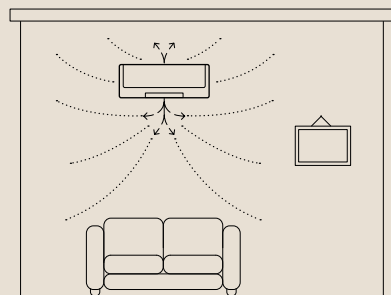

Compacte binnenunit

De binnenunit blinkt uit door zijn geringe breedte van 900 mm. Andere systemen op de markt zijn meestal breder dan 1.000 mm.

Afb. 1